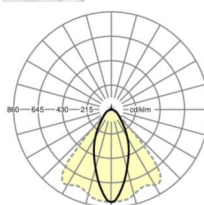

Механика

цвет корпуса	белый стандартный для электротехники RAL 9016
размеры (LxWxH/DxH)	1531mm x 55mm x 37mm
вес (нетто)	1.9kg
Вид монтажа	сборка трековых систем, световая структура

DEEP-LINK

<https://www.regiolum.de/ru/article/19422004190>

Ссылка	LED 9000lm 865
ηLB	100 %
Φ ↓/↑	99 % / 1 %
UGR поп./вдоль	20.2 / 22.2

размеры

L	1531 mm	Длина
B	55 mm	Ширина
H	37 mm	Высота